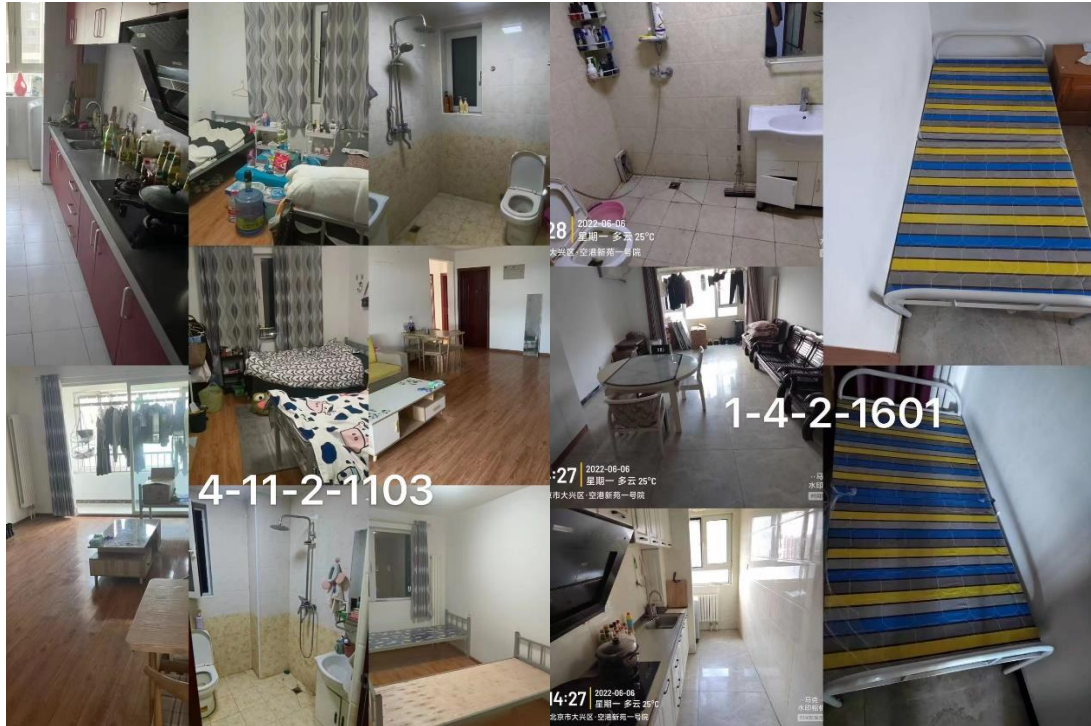

大兴机场宿舍（北京市大兴区空港新苑小区）

首都机场宿舍（柏岭家锦公寓-北京市顺义区-S214 如家酒店西侧约 140 米）

餐食（一荤一素一半荤半素）

食谱（6.11-6.17）

中/晚	周日	周一	周二	周三	周四	周五	周六
午餐	红烧鸭翅根	红烧排骨	一品香毛血旺	卤味鸡腿	麻辣香锅	菠萝咕咾肉	萝卜炖鸭块
	娃娃菜炒肉	青椒腐竹炒肉	杏鲍菇炒肉	五彩豆芽	尖椒肉丝	干锅千页豆腐	宫保鸡丁
	酸辣土豆丝	炆炒快菜	炆炒包心菜	红烧茄子	三色银芽	青椒豆皮	香菇油菜
主食	米饭	米饭	米饭	米饭	米饭	米饭	米饭
赠送	馒头1个	馒头1个	馒头1个	馒头1个	馒头1个	馒头1个	馒头1个
	矿泉水1瓶	矿泉水1瓶	矿泉水1瓶	矿泉水1瓶	矿泉水1瓶	矿泉水1瓶	矿泉水1瓶
晚餐	香酥鸡排	山城辣子鸡	小炒鸭胸	鸭块魔芋	干炸鱼排	香酥鸡柳	小鸡炖豆腐
	孜然小酥肉	芹菜炒肉	鱼香肉丝	有机菜花炒肉	回锅肉	包心菜炒肉	土豆片炒肉
	盖菜木耳	蒜蓉娃娃菜	五彩豆芽	醋溜包心菜	酸辣土豆丝	尖椒土豆片	小瓜木耳
主食	米饭	米饭	米饭	米饭	米饭	米饭	米饭
赠送	馒头1个	馒头1个	馒头1个	馒头1个	馒头1个	馒头1个	馒头1个
	矿泉水1瓶	矿泉水1瓶	矿泉水1瓶	矿泉水1瓶	矿泉水1瓶	矿泉水1瓶	矿泉水1瓶
夜餐	麻辣香锅	香辣鸭翅根	香酥鱼排	糖醋锅包肉	小鸡炖土豆	红烧肉	红烧狮子头
	西红柿鸡蛋	木须肉	西红柿鸡蛋	尖椒洋葱炒肉	宫保鸡丁	芹菜炒肉	老大同过油肉
	辣炒小青菜	家常土豆丝	地三鲜	炆炒小瓜	五彩冬瓜	酸辣豆芽	香菇油菜
主食	米饭	米饭	米饭	米饭	米饭	米饭	米饭
赠送	馒头1个	馒头1个	馒头1个	馒头1个	馒头1个	馒头1个	馒头1个
	矿泉水1瓶	矿泉水1瓶	矿泉水1瓶	矿泉水1瓶	矿泉水1瓶	矿泉水1瓶	矿泉水1瓶